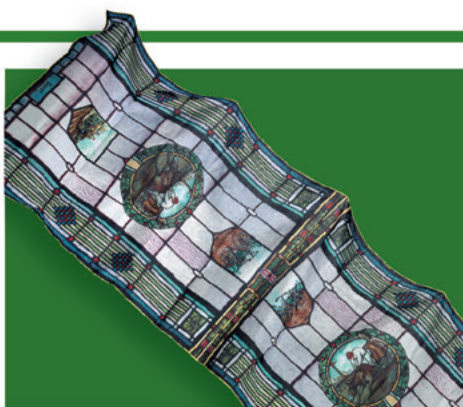

ca. 450 gr
speziell hergestellt von
der Fleischerei Geier
Best.-Nr. 224 · 9,80 Euro

3 Stück Schoko-Damen

Feinste Schokoladenkreation

3er-Set, von Hand gefertigt
speziell hergestellt von
der Konditorei Weßling
Best.-Nr. 225 · 9,80 Euro

Aus Liebe zur Festhalle entstanden Jahrestücher mit Motiven aus den Buntglasfenstern der historischen Schützenhalle. Eigene Edition. Keine industrielle Massenware.

Seidentuch · Motiv „Minne“

ca. 90 x 90 cm, handgerollt
Best.-Nr. 102 · 64,00 Euro